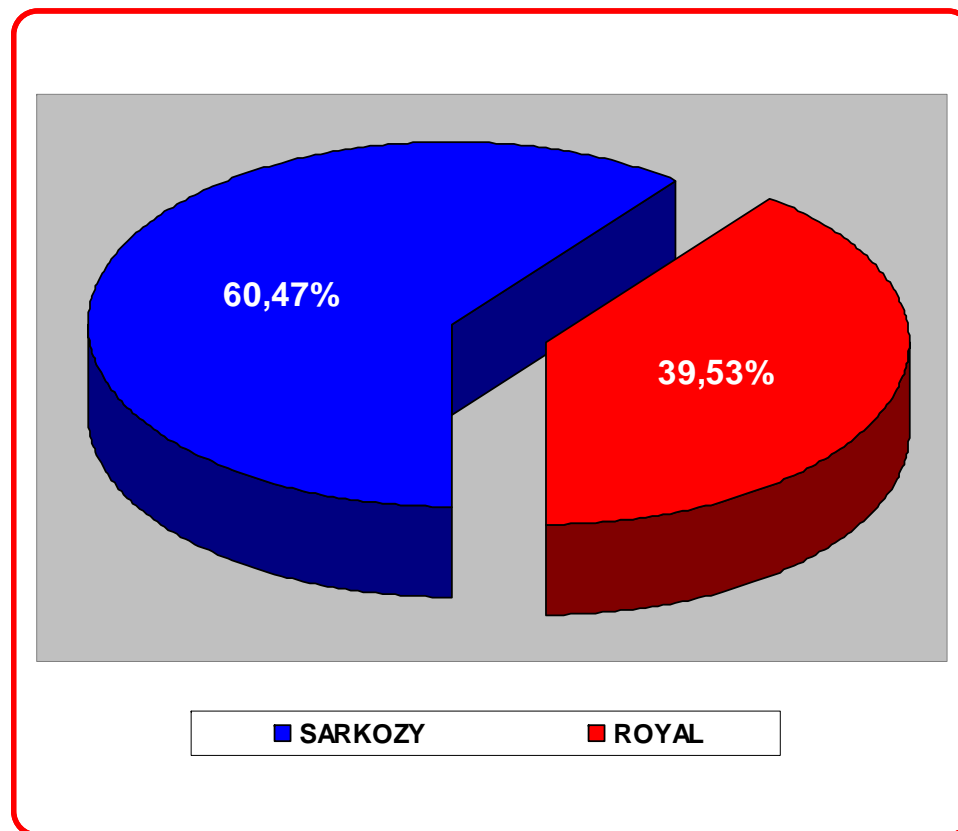

BUREAU N°12 – Ecu de France

ELECTION PRESIDENTIELLE 2007 – 2ème TOUR

12 - ECU DE FRANCE

Inscrits	879	
Votants	764	86,92%
Abstentions	115	13,08%
Nuls	38	4,97%
Exprimés	726	95,03%

SARKOZY	439	60,47%
ROYAL	287	39,53%