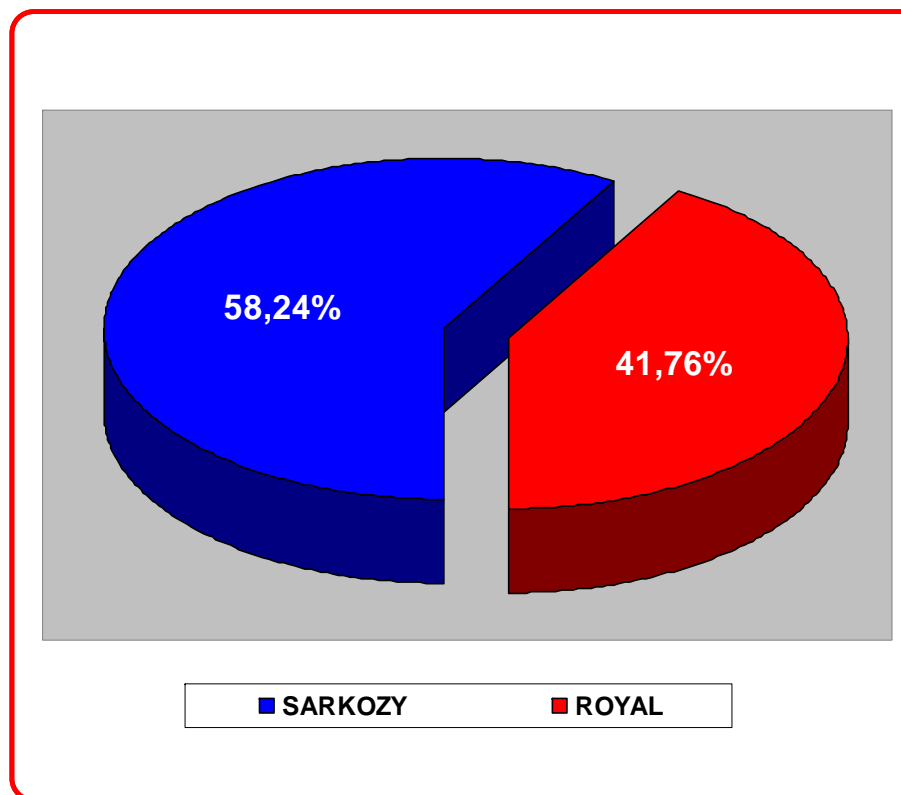

BUREAU N°5 – Restaurant Arcades

ELECTION PRESIDENTIELLE 2007 – 2ème TOUR

05 - RESTAURANT ARCADES

Inscrits	866	
Votants	764	88,22%
Abstentions	102	11,78%
Nuls	36	4,71%
Exprimés	728	95,29%

SARKOZY	424	58,24%
ROYAL	304	41,76%