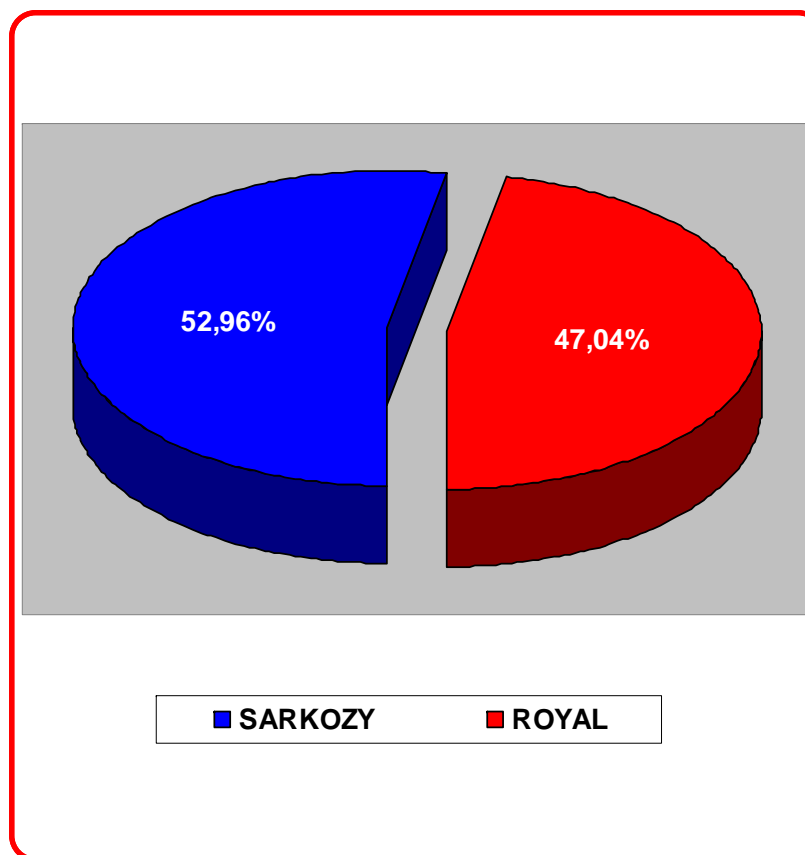

BUREAU N°11 – Sport Arcades

ELECTION PRESIDENTIELLE 2007 – 2ème TOUR

11 - SALLE DES SPORTS DES ARCADES

Inscrits	846	
Votants	730	86,29%
Abstentions	116	13,71%
Nuls	20	2,74%
Exprimés	710	97,26%

SARKOZY	376	52,96%
ROYAL	334	47,04%