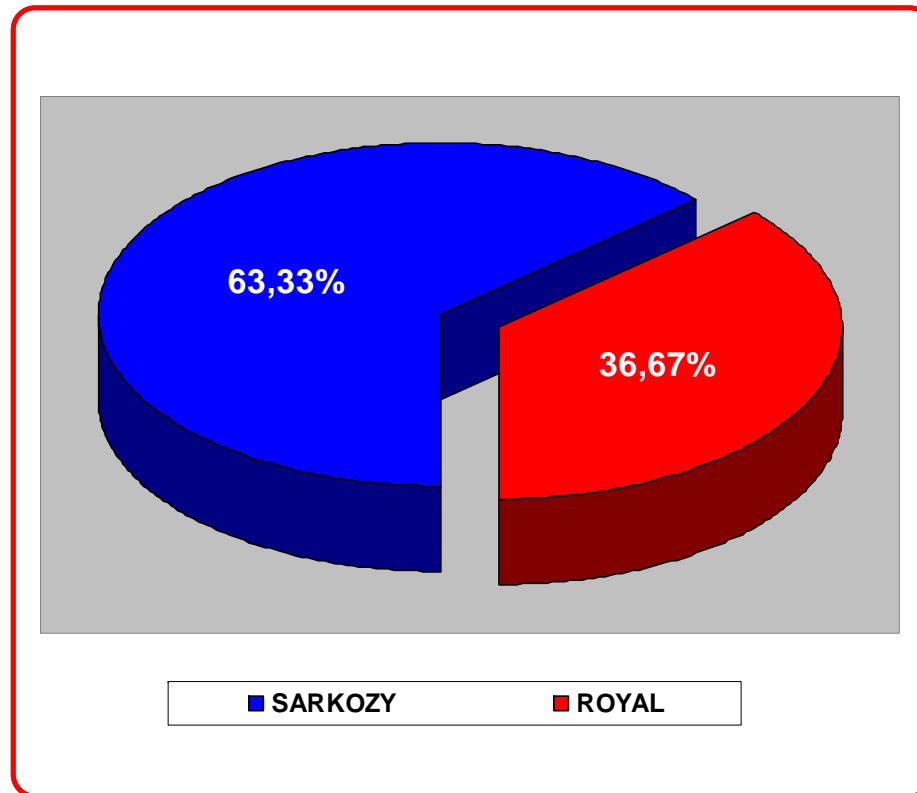

BUREAU N°6 – Groupe Scolaire Rive Droite

ELECTION PRESIDENTIELLE 2007 – 2ème TOUR

06 - GROUPE SCOLAIRE RIVE DROITE

Inscrits	924	
Votants	813	87,99%
Abstentions	111	12,01%
Nuls	33	4,06%
Exprimés	780	95,94%

SARKOZY	494	63,33%
ROYAL	286	36,67%