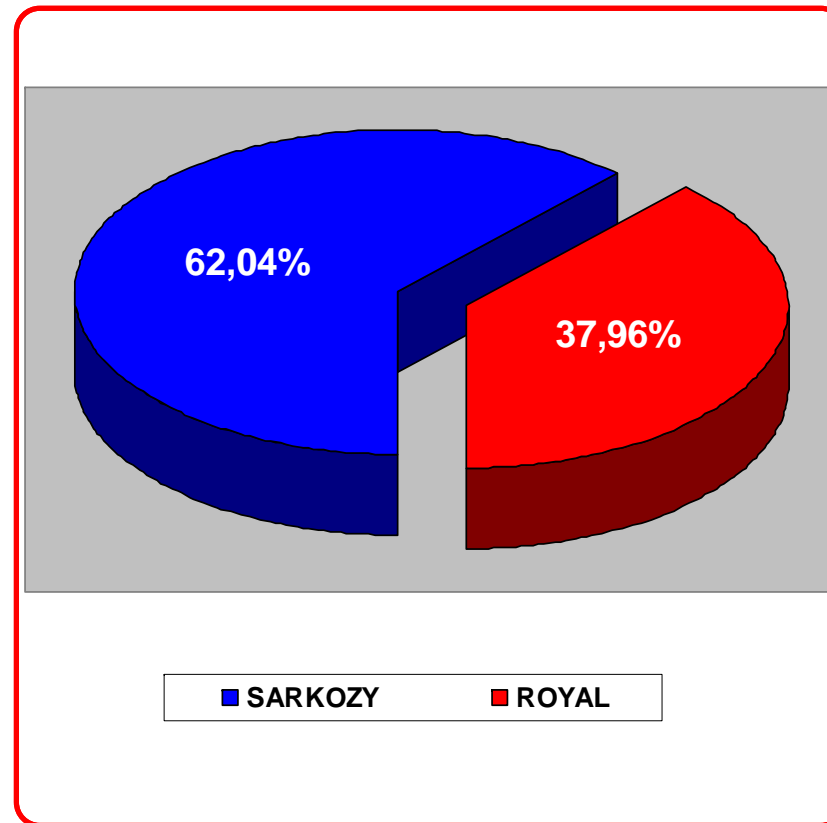

## ELECTION PRESIDENTIELLE 2007 – 2<sup>ème</sup> TOUR

01 - HOTEL DE VILLE

Inscrits	927	
Votants	810	87,38%
Abstentions	117	12,62%
Nuls	36	4,44%
Exprimés	774	95,56%

<b>SARKOZY</b>	<b>471</b>	<b>60,85%</b>
<b>ROYAL</b>	<b>303</b>	<b>39,15%</b>

## ELECTION PRESIDENTIELLE 2007 – 2<sup>ème</sup> TOUR

02 - ECOLE LAMARTINE

Inscrits	892	
Votants	800	89,69%
Abstentions	92	10,31%
Nuls	36	4,50%
Exprimés	764	95,50%

<b>SARKOZY</b>	<b>474</b>	<b>62,04%</b>
<b>ROYAL</b>	<b>290</b>	<b>37,96%</b>