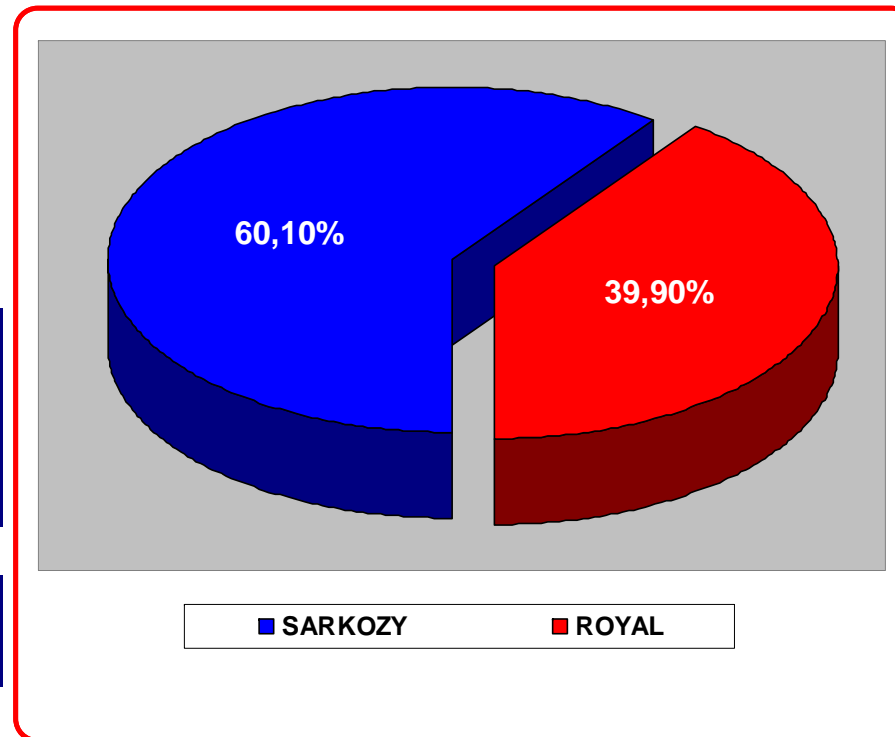

BUREAU N°3 – Hôtel Aymery

ELECTION PRESIDENTIELLE 2007 – 2ème TOUR

03 - HOTEL AYMERY

Inscrits	919	
Votants	804	87,49%
Abstentions	115	12,51%
Nuls	27	3,36%
Exprimés	777	96,64%

SARKOZY	467	60,10%
ROYAL	310	39,90%