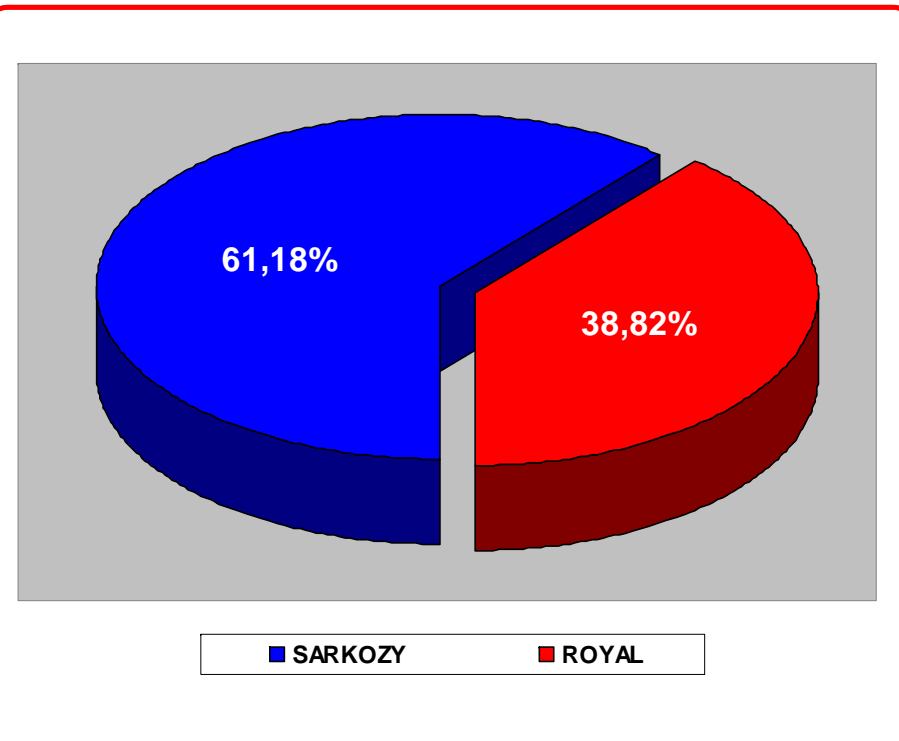

BUREAU N°8 – Groupe Scolaire Rive Droite

ELECTION PRESIDENTIELLE 2007 – 2ème TOUR

08 - GROUPE SCOLAIRE RIVE DROITE

Inscrits	813	
Votants	727	89,42%
Abstentions	86	10,58%
Nuls	34	4,68%
Exprimés	693	95,32%

SARKOZY	424	61,18%
ROYAL	269	38,82%