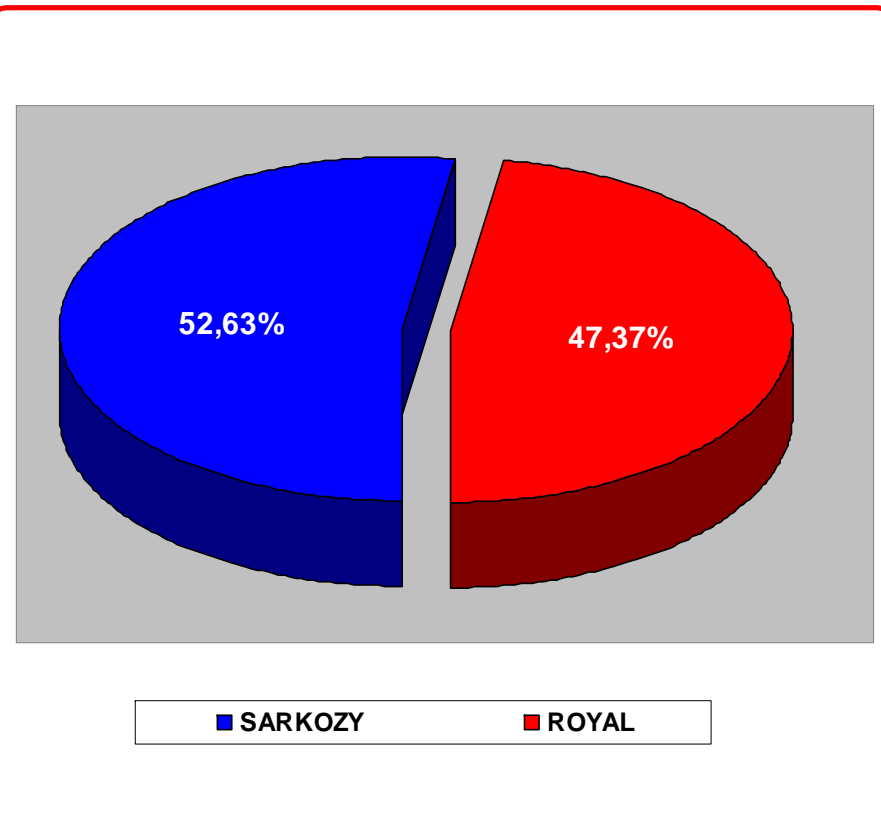

BUREAU N°10 - Puyade

ELECTION PRESIDENTIELLE 2007 – 2ème TOUR

10 - SALLE HENRIETTE PUYADE

Inscrits	876	
Votants	766	87,44%
Abstentions	110	12,56%
Nuls	25	3,26%
Exprimés	741	96,74%

SARKOZY	390	52,63%
ROYAL	351	47,37%