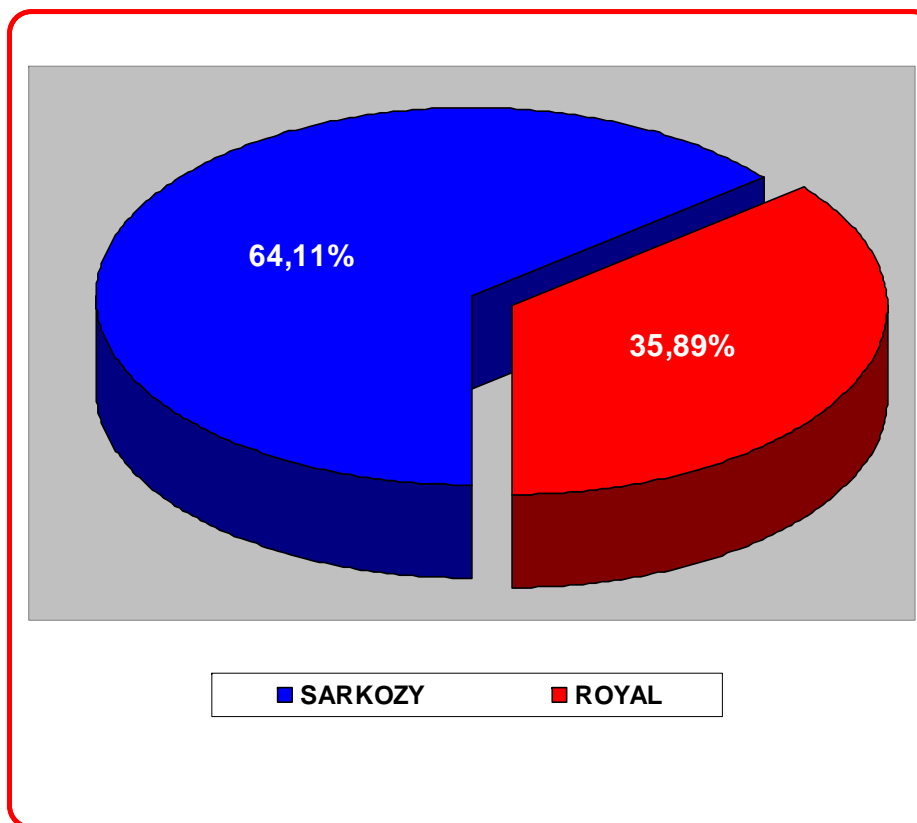

BUREAU N°4 – Colombier

ELECTION PRESIDENTIELLE 2007 – 2ème TOUR

04 - ECOLE LE COLOMBIER

Inscrits	814	
Votants	737	90,54%
Abstentions	77	9,46%
Nuls	21	2,85%
Exprimés	716	97,15%

SARKOZY	459	64,11%
ROYAL	257	35,89%