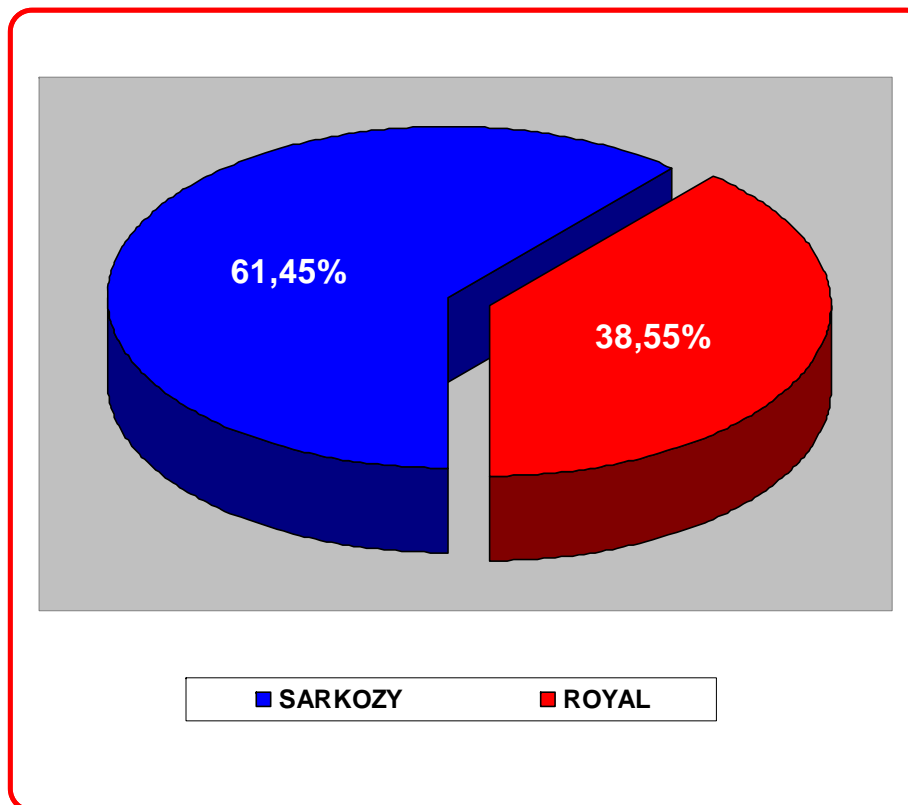

BUREAU N°9 – Ville aux Bois

ELECTION PRESIDENTIELLE 2007 – 2ème TOUR

09 - LA VILLE AU BOIS

Inscrits	920	
Votants	828	90,00%
Abstentions	92	10,00%
Nuls	42	5,07%
Exprimés	786	94,93%

SARKOZY	483	61,45%
ROYAL	303	38,55%