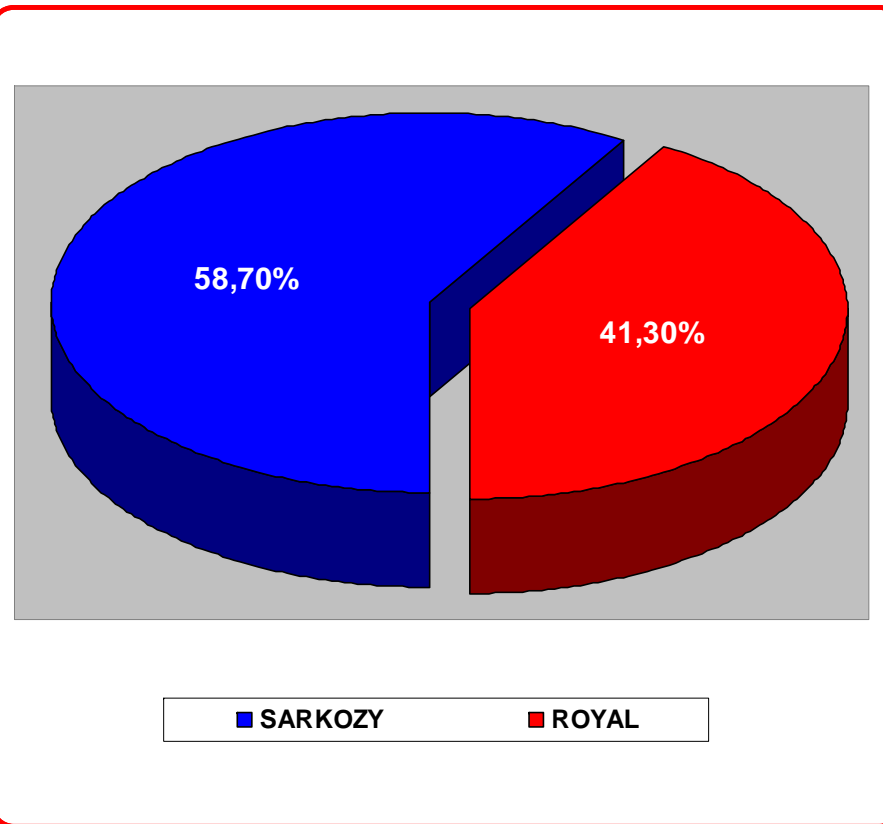

## ELECTION PRESIDENTIELLE 2007 – 2<sup>ème</sup> TOUR

### 06 - GROUPE SCOLAIRE RIVE DROITE

Inscrits	924	
Votants	813	87,99%
Abstentions	111	12,01%
Nuls	33	4,06%
Exprimés	780	95,94%

<b>SARKOZY</b>	<b>494</b>	<b>63,33%</b>
<b>ROYAL</b>	<b>286</b>	<b>36,67%</b>

## ELECTION PRESIDENTIELLE 2007 – 2<sup>ème</sup> TOUR

07 - LA FORGE

Inscrits	916	
Votants	803	87,66%
Abstentions	113	12,34%
Nuls	33	4,11%
Exprimés	770	95,89%

<b>SARKOZY</b>	<b>452</b>	<b>58,70%</b>
<b>ROYAL</b>	<b>318</b>	<b>41,30%</b>