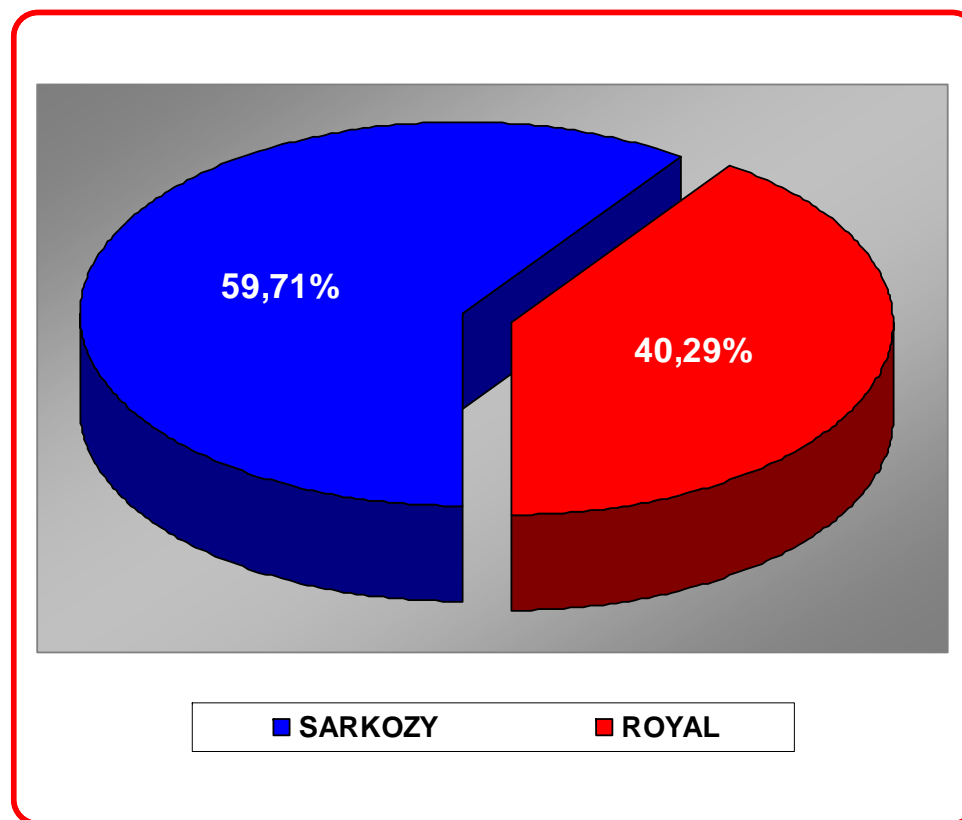

RESULTATS DEFINITIFS

ELECTION PRESIDENTIELLE 2007 – 2ème TOUR

Résultats cumulés pour 12 bureaux dépouillés

Inscrits	10 592	
Votants	9 346	88,24%
Abstentions	1 246	11,76%
Nuls	381	4,08%
Exprimés	8 965	95,92%

SARKOZY	5 353	59,71%
ROYAL	3 612	40,29%
	8 965