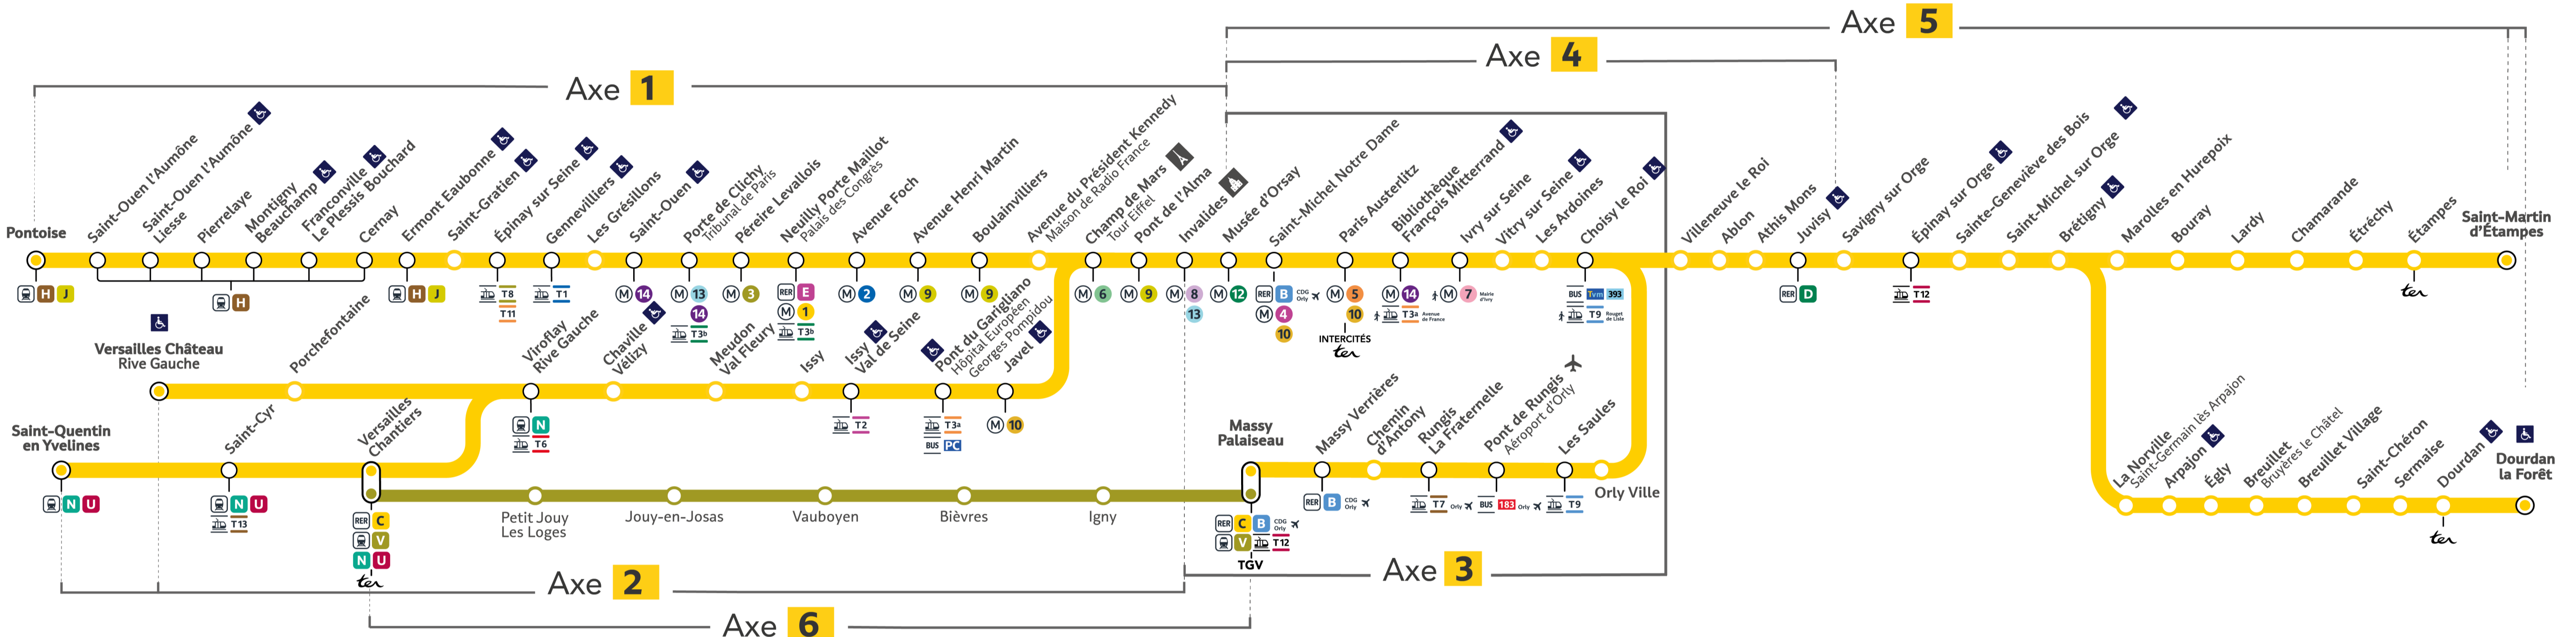

TRAVAUX LIGNE

PLANNED WORKS LINE C / OBRAS PREVISTAS LÍNEA C

Préparez votre voyage!

PLAN YOUR JOURNEY! / ORGANIZA SU VIAJE!

En savoir plus sur l'impact des travaux et les solutions de transport alternatives 3 semaines avant votre départ

More information about works impact and alternative routes 3 weeks before departure / Más informaciones sobre los impactos de las obras y soluciones para viajar 3 semanas antes de la salida.

Appli ÎLE-DE-FRANCE MOBILITÉS
Site [TRANSILIEN.COM](https://www.transilien.com)
Appli SNCF CONNECT
Ou votre appli de mobilité

Flashez-moi!

Flash me!
¡Escanea aquí!

AXES ET DATES IMPACTÉS (AXES AND DATES AFFECTED / EJES Y FECHAS IMPACTADAS)

MARS 2024 (March 2024 / Marzo 2024)

Axe	Impactés	L	M	M	J	V	S	D
Axe 1	- Invalides > Pontoise - Pontoise > Invalides	1	2	3	4	5	6	7
		8	9	10	11	12	13	14
Axe 2	- Invalides > Versailles Château Rive Gauche - Versailles Château Rive Gauche > Invalides - Invalides > Saint-Quentin-en-Yvelines - Saint-Quentin-en-Yvelines > Invalides	1	2	3	4	5	6	7
		8	9	10	11	12	13	14
Axe 3	- Invalides > Massy Palaiseau - Massy Palaiseau > Invalides Via Choisy-le-Roi	1	2	3	4	5	6	7
		8	9	10	11	12	13	14
Axe 4	- Invalides > Juvisy - Juvisy > Invalides Via Choisy-le-Roi	1	2	3	4	5	6	7
		8	9	10	11	12	13	14
Axe 5	- Invalides > Saint-Martin d'Étampes - Saint-Martin d'Étampes > Invalides - Invalides > Dourdan - Dourdan > Invalides	1	2	3	4	5	6	7
		8	9	10	11	12	13	14
Axe 6	- Versailles Chantiers > Massy Palaiseau - Massy Palaiseau > Versailles Chantiers	1	2	3	4	5	6	7
		8	9	10	11	12	13	14

AVRIL 2024 (April 2024 / Abril 2024)

Axe	Impactés	L	M	M	J	V	S	D
Axe 1	- Invalides > Pontoise - Pontoise > Invalides	1	2	3	4	5	6	7
		8	9	10	11	12	13	14
Axe 2	- Invalides > Versailles Château Rive Gauche - Versailles Château Rive Gauche > Invalides - Invalides > Saint-Quentin-en-Yvelines - Saint-Quentin-en-Yvelines > Invalides	1	2	3	4	5	6	7
		8	9	10	11	12	13	14
Axe 3	- Invalides > Massy Palaiseau - Massy Palaiseau > Invalides Via Choisy-le-Roi	1	2	3	4	5	6	7
		8	9	10	11	12	13	14
Axe 4	- Invalides > Juvisy - Juvisy > Invalides Via Choisy-le-Roi	1	2	3	4	5	6	7
		8	9	10	11	12	13	14
Axe 5	- Invalides > Saint-Martin d'Étampes - Saint-Martin d'Étampes > Invalides - Invalides > Dourdan - Dourdan > Invalides	1	2	3	4	5	6	7
		8	9	10	11	12	13	14
Axe 6	- Versailles Chantiers > Massy Palaiseau - Massy Palaiseau > Versailles Chantiers	1	2	3	4	5	6	7
		8	9	10	11	12	13	14

Week-ends Grands Travaux mars-avril 2024 :

Les 9/10, 16/17 mars et 13/14, 20/21 avril,
Aucun train entre :
Invalides <-> Montigny Beauchamp et Pontoise

Le 6/7 avril,
Aucun train entre :
Invalides <-> Avenue Henri Martin
Invalides <-> Versailles Château Rive Gauche
Invalides <-> Saint-Quentin en Yvelines

Reportez-vous sur les lignes du RER B et D, du métro, tramways et les bus de ville en correspondance.

- Travaux pouvant vous impacter en journée
- Travaux pouvant vous impacter en soirée
- Interruption de trafic du 1er au dernier train

Affiche actualisée le 9 février 2024