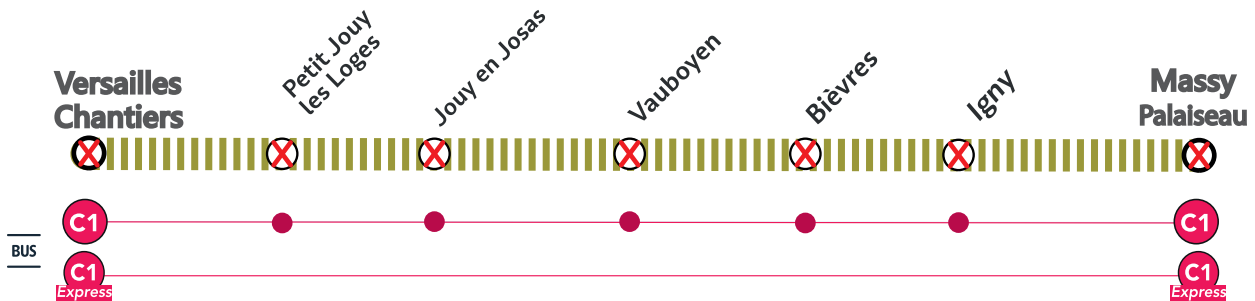

Quels sont les travaux prévus ?

Travaux du Grand Paris Massy

Avril 2024						
L	M	M	J	V	S	D
1	2	3	4	5	6	7
8	9	10	11	12	13	14
15	16	17	18	19	20	21
22	23	24	25	26	27	28
29	30					

Du 20 au 21 avril inclus ,
Aucun train ne circule entre les gares de :
Versailles Chantiers <> Massy Palaiseau

Des bus de remplacement sont mis en place :

Légende Caption / Leyanda

- Gares non desservies par le Versailles Chantiers <> Massy Palaiseau
  Les bus desservent toutes les gares du parcours. Versailles Chantiers <> Massy Palaiseau
  Les bus sont directs entre ces gares.
- Stations not served by the The bus serves all stations
  El autobús sirve a todas las estaciones
- The bus is direct between this stations
  El autobús es directo entre estaciones

Préparez votre voyage!

PLAN YOUR JOURNEY! / ¡ORGANIZA SU VIAJE!

Flashez-moi!

Flash me!
¡Escanee aquí!

En savoir plus sur l'impact des travaux et les solutions de transport alternatives 3 semaines avant votre départ

More information about works impact and alternative routes 3 weeks before departure /
Más informaciones sobre los impactos de las obras y soluciones para viajar 3 semanas antes de la salida.

Appli ÎLE-DE-FRANCE MOBILITÉS
Site [TRANSILIEN.COM](https://www.transilien.com)
Appli SNCF CONNECT
Ou votre appli de mobilité