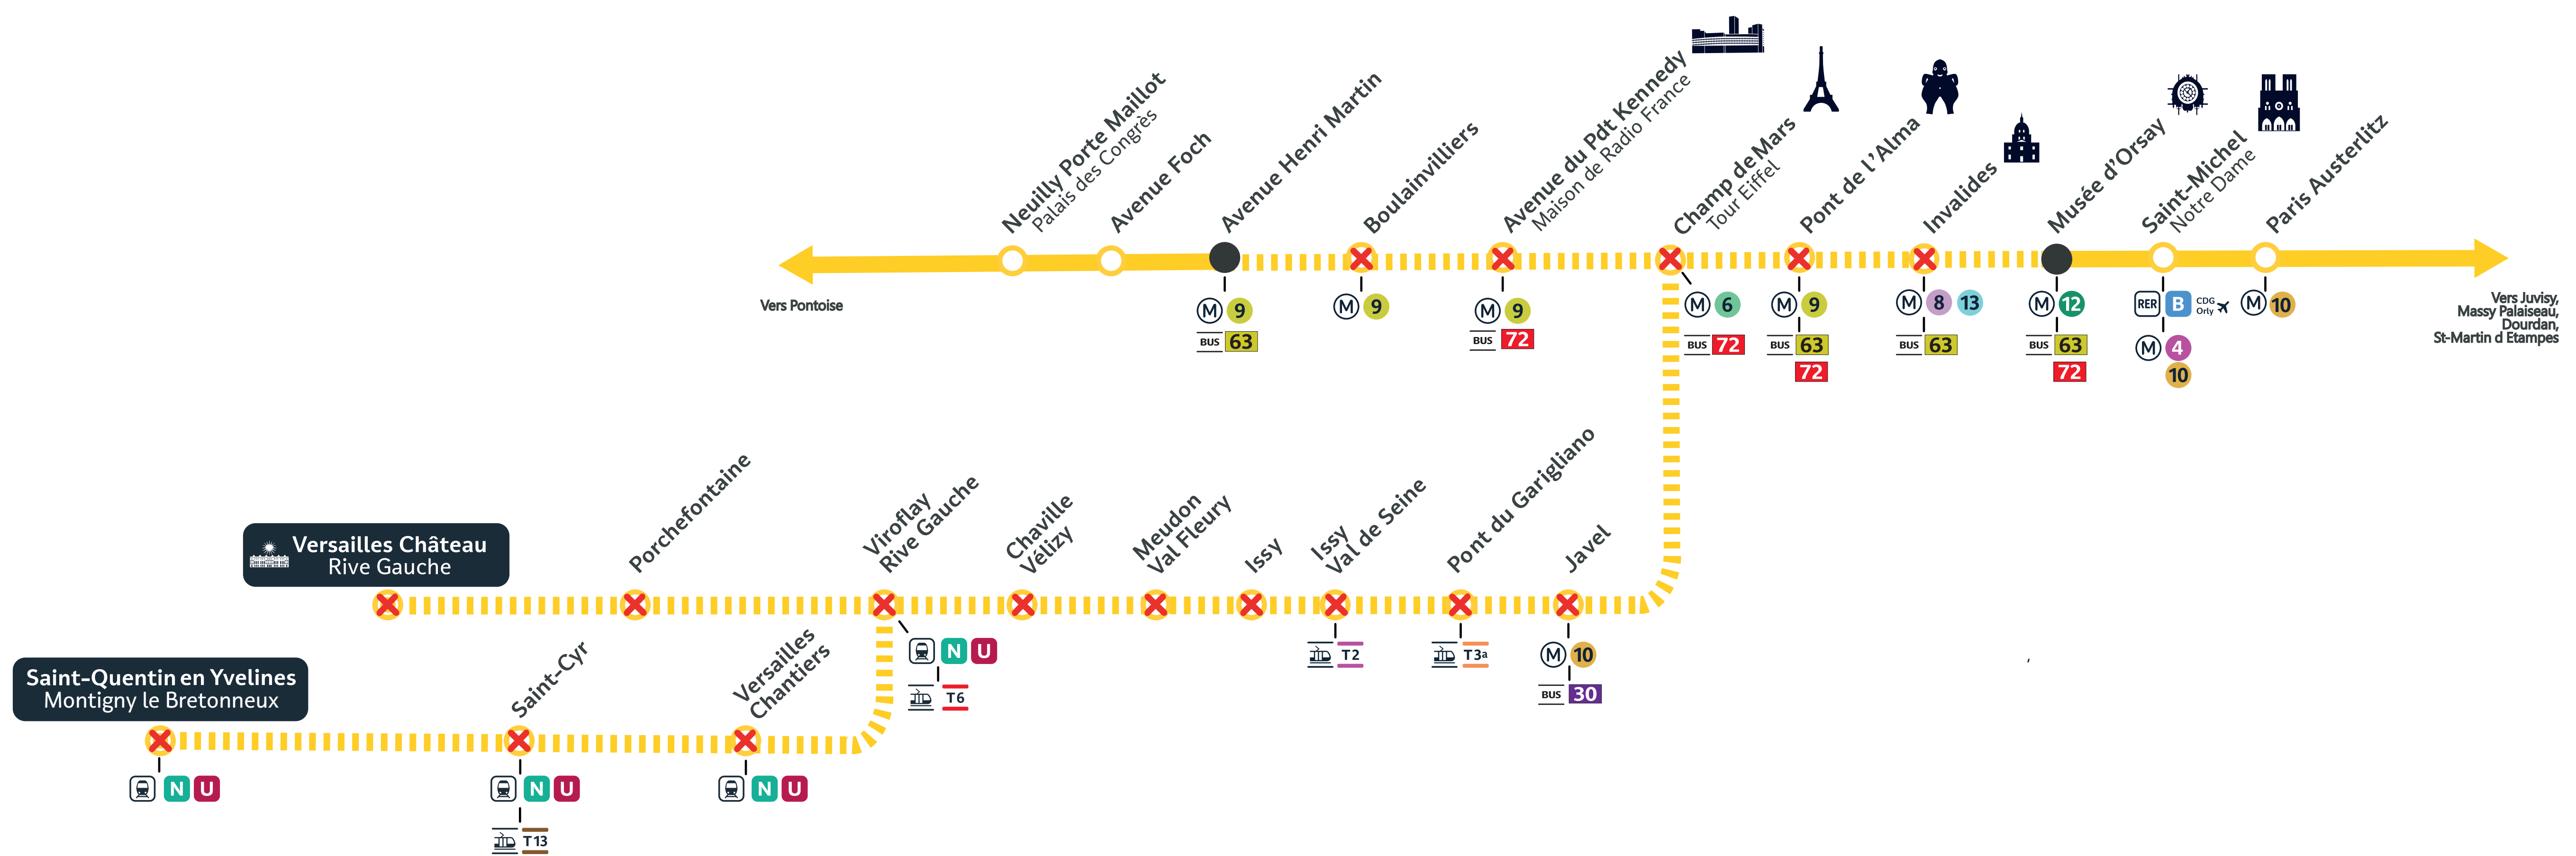

### Week-ends Grands Travaux mars-avril 2024 :

Les 9/10, 16/17 mars et 13/14, 20/21 avril,  
Aucun train entre :  
Invalides <-> Montigny Beauchamp et Pontoise

Le 6/7 avril,  
Aucun train entre :  
Invalides <-> Avenue Henri Martin  
Invalides <-> Versailles Château Rive Gauche  
Invalides <-> Saint-Quentin en Yvelines

Reportez-vous sur les lignes du RER B et D, du métro, tramways et les bus de ville en correspondance.

- Travaux pouvant vous impacter en journée
- Travaux pouvant vous impacter en soirée
- Interruption de trafic du 1<sup>er</sup> au dernier train

## Week-end travaux les 6 et 7 avril

**Aucun train entre :**  
**Musée d'Orsay <> Avenue Henri Martin**  
 <> Saint-Quentin en Yvelines  
 <> Versailles Château R.G.

Retrouvez les itinéraires alternatifs ci-dessous :

More information about works impact and alternative routes 3 weeks before departure /  
 Más informaciones sobre los impactos de las obras y soluciones para viajar 3 semanas antes de la salida.

Appli ÎLE-DE-FRANCE MOBILITÉS  
 Site TRANSILIEN.COM  
 Appli SNCF CONNECT  
 Ou votre appli de mobilité