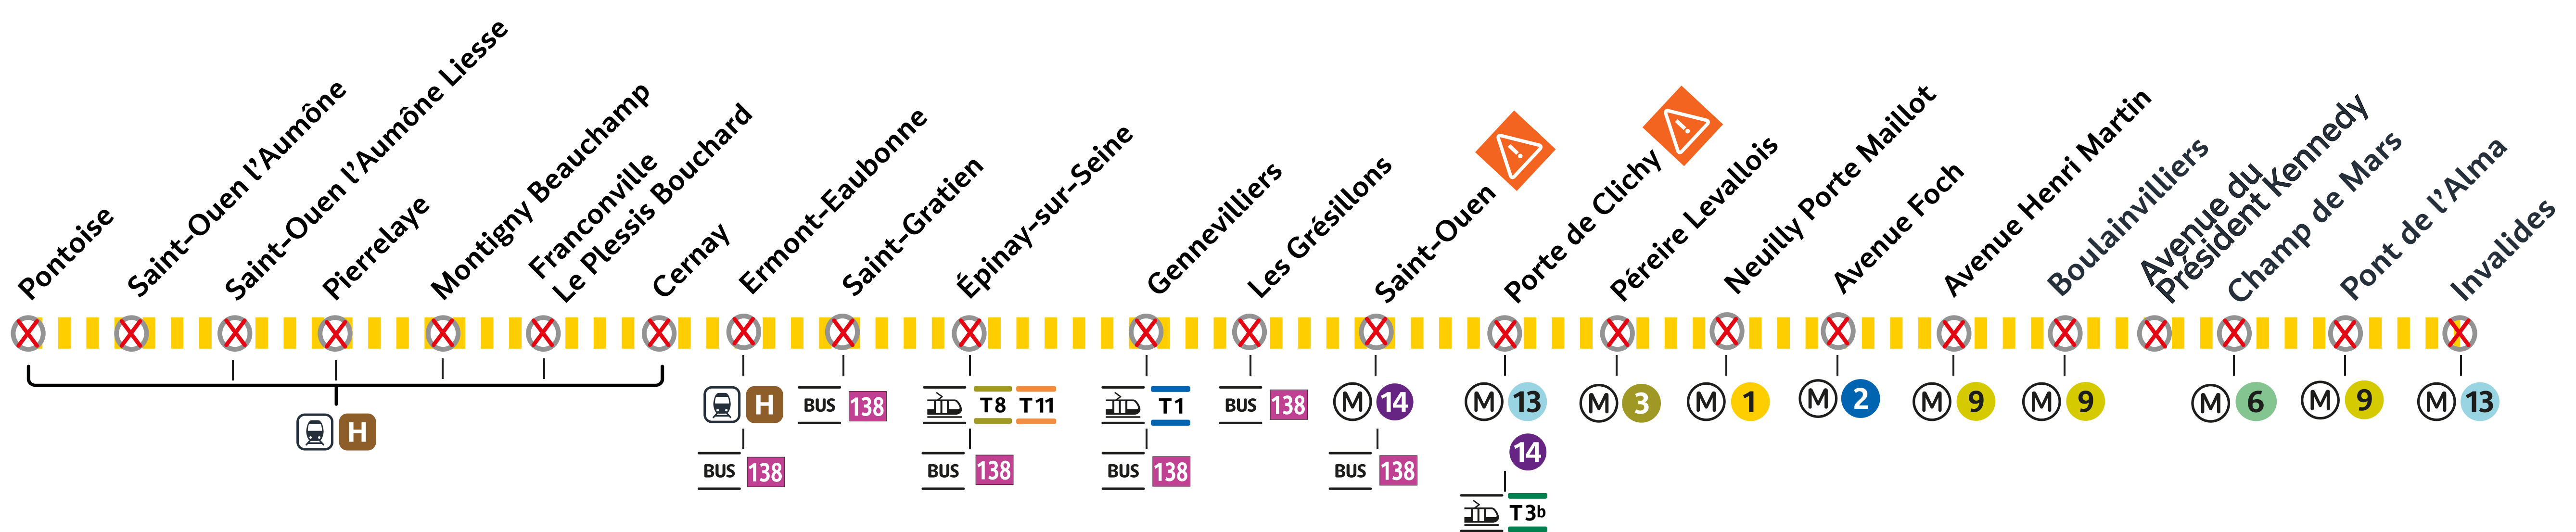

## Week-end travaux les 6 et 7 avril

**Aucun train entre :**  
**Musée d'Orsay <> Avenue Henri Martin**  
 <> Saint-Quentin en Yvelines  
 <> Versailles Château R.G.

Retrouvez les itinéraires alternatifs ci-dessous :

More information about works impact and alternative routes 3 weeks before departure /  
 Más informaciones sobre los impactos de las obras y soluciones para viajar 3 semanas antes de la salida.

Appli ÎLE-DE-FRANCE MOBILITÉS  
 Site TRANSILIEN.COM  
 Appli SNCF CONNECT  
 Ou votre appli de mobilité

# LES GRANDS TRAVAUX DE WEEK-END 2024

Durant 2 week-ends consécutifs, du 13 au 14 et du 20 au 21 avril

**Aucun train ne circule entre les gares d'Invalides et de Pontoise.**

Reportez-vous sur les itinéraires alternatifs proposés.

**Légende**  
Caption / Leyenda

**Aucun RER C**  
 No train **C**  
 Ningùn tren **C**

**Gares non desservies par le RER C**  
 Stations not served by the **C**  
 Estaciones no atendidas por el **C**

**Les 13 et 14 avril, fermeture totale de la ligne 14**  
 13 and 14 april: Line closed for the entire day  
 13 y 14 abril: Línea chiusa tutta la giornata